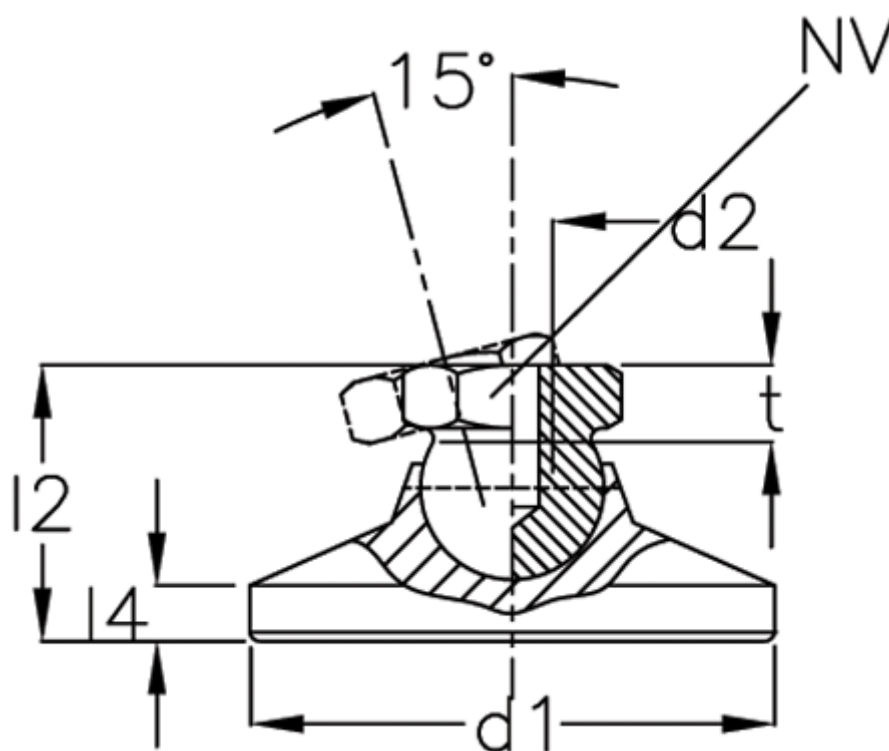

Varenummer: 20343160M12OS  
Beskrivelse: E+G Justerfod  
GN 343.1-60-M12-OS

## Mål

d1	= 60
d2	= 12
l2	= 36
l4	= 8.5
NV	= 17
Statisk belastning (kN)	= 33
t min	= 11.5